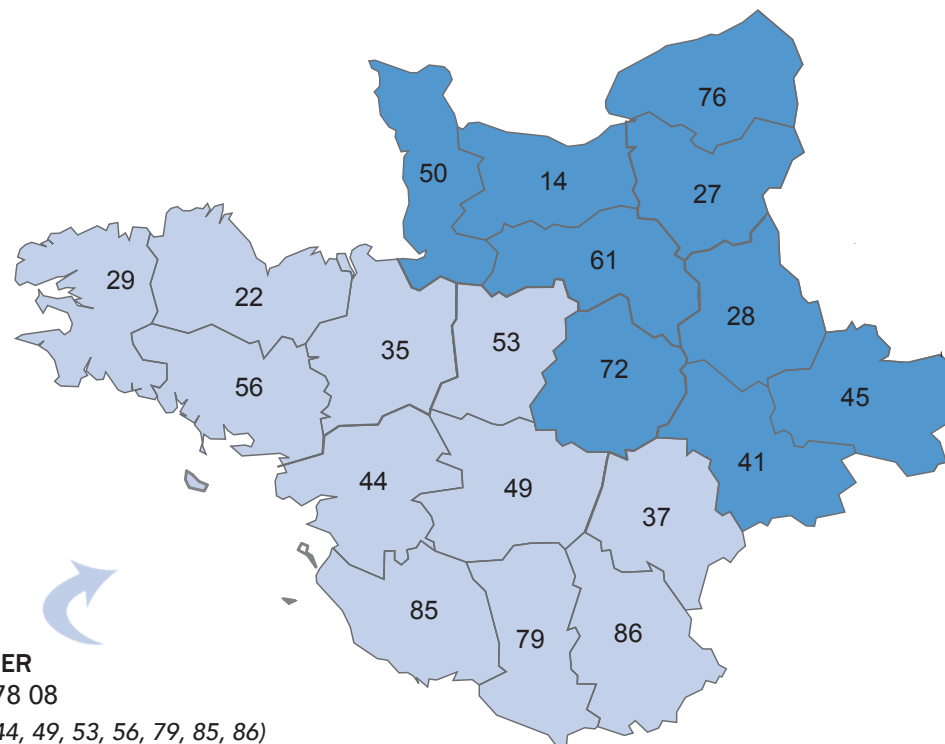

Direction Régionale Nord-Ouest

LAURENT DUPUIS

Tél. : 06 16 01 24 90

Assistante Commerciale

Sabrina PONNELLE

Tél. : 01 72 59 82 62

Chargé d'Affaires Toiture en Pente

Jacky VOITIER

Tél. : 06 75 93 57 68

■ Yan AUDAP

Tél : 06 50 61 50 25

(14, 27, 28, 41, 45, 50, 61, 72, 76)

■ Thibault CAMBIER

Tél : 06 70 27 78 08

(22, 29, 35, 37, 44, 49, 53, 56, 79, 85, 86)