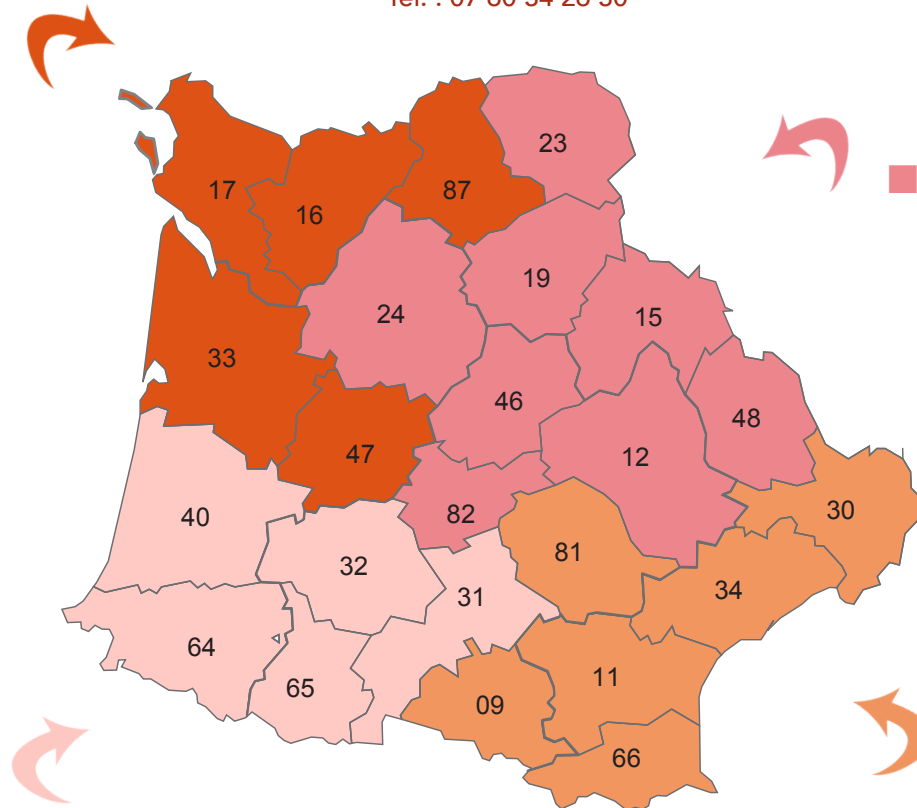

Direction Régionale Sud-Ouest

DAVID VALENTE

Tél. : 06 30 52 49 25

Assistante Commerciale

Céline BELLU

Tél. : 01 48 94 00 09

Chargé d'Affaires Toiture en Pente

Christophe AUGEARD

Tél. : 07 60 34 26 30

■ Romain BOUTONNET
Tél : 06 29 40 64 21
(16, 17, 33, 47, 87)

■ Mathieu MIGNON
Tél : 06 03 77 92 04
(12, 15, 19, 23, 24, 46, 48, 82)

■ Pierre LAFEUILLE
Tél : 06 70 27 78 05
(31, 32, 40, 64, 65)

■ Michel BOFFELLI
Tél : 06 72 76 76 67
(09, 11, 30, 34, 66, 81)