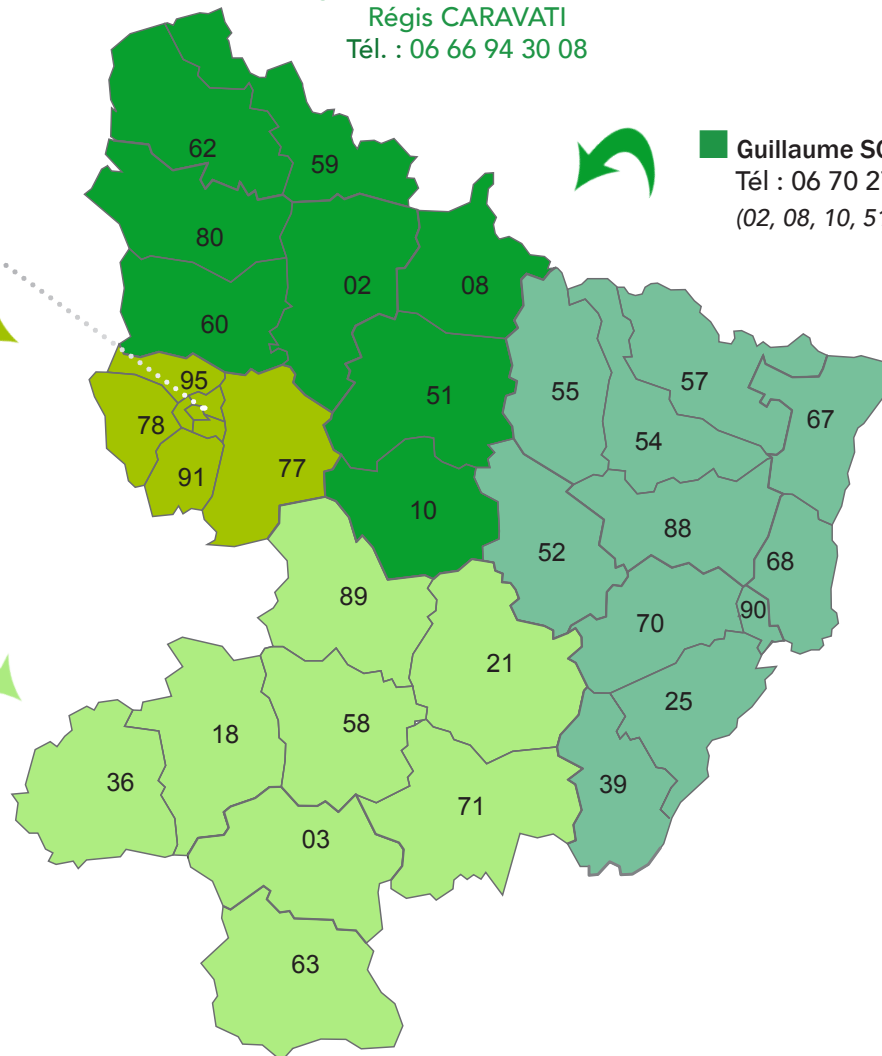

Guillaume SORGIUS
Tél : 06 70 27 78 00
(02, 08, 10, 51, 59, 60, 62, 80)

Gilbert BRAIDA
Tél : 06 03 82 12 18
(25, 39, 52, 54, 55, 57, 67, 68, 70, 88, 90)