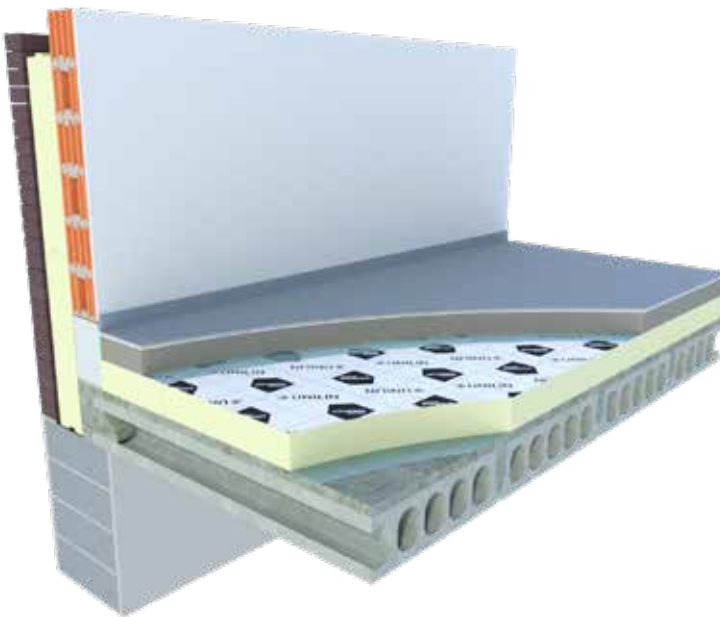

TECHNISCHE EIGENSCHAPPEN

Gedeclareerde warmtegeleidingscoëfficiënt: λ_D volgens EN 13165:2012+A2:2016	0,020 W/m.K
Drukweerstand bij 10% vervorming: CS(10/Y)150 volgens EN 826	≥ 150 kPa (1,5 kg/cm²)
Treksterkte loodrecht	TR80 ≥ 80 kPa
Dimensionele stabiliteit 48h, 70°C, 90%RV 48h, -20°C	DS(70,90)3: $\Delta\epsilon_{l,b} \leq 2\%$ / $\Delta\epsilon_d \leq 6\%$ DS(-20,-)1: $\Delta\epsilon_{l,b} \leq 1\%$ / $\Delta\epsilon_d \leq 2\%$
Vervorming onder druk en temperatuur	DLT(2) $\leq 5\%$
Dichtheid van het PIR schuim	32 kg/m³ $\pm$ 3 kg/m³
Dampdiffusieweerstandsgetal van het PIR schuim: μ	50-100
Brandreactieklasse	E volgens EN 13501-1
Waterabsorptie lange termijn	WL(T)2 volgens EN 13165 < 2%

Attesten	
CE	λ 0,020 W/m.K
EPD	B-EPD n° 21-0009-004-00-00-EN
DOP	UTHERM PREMIUM FLOOR LE v2